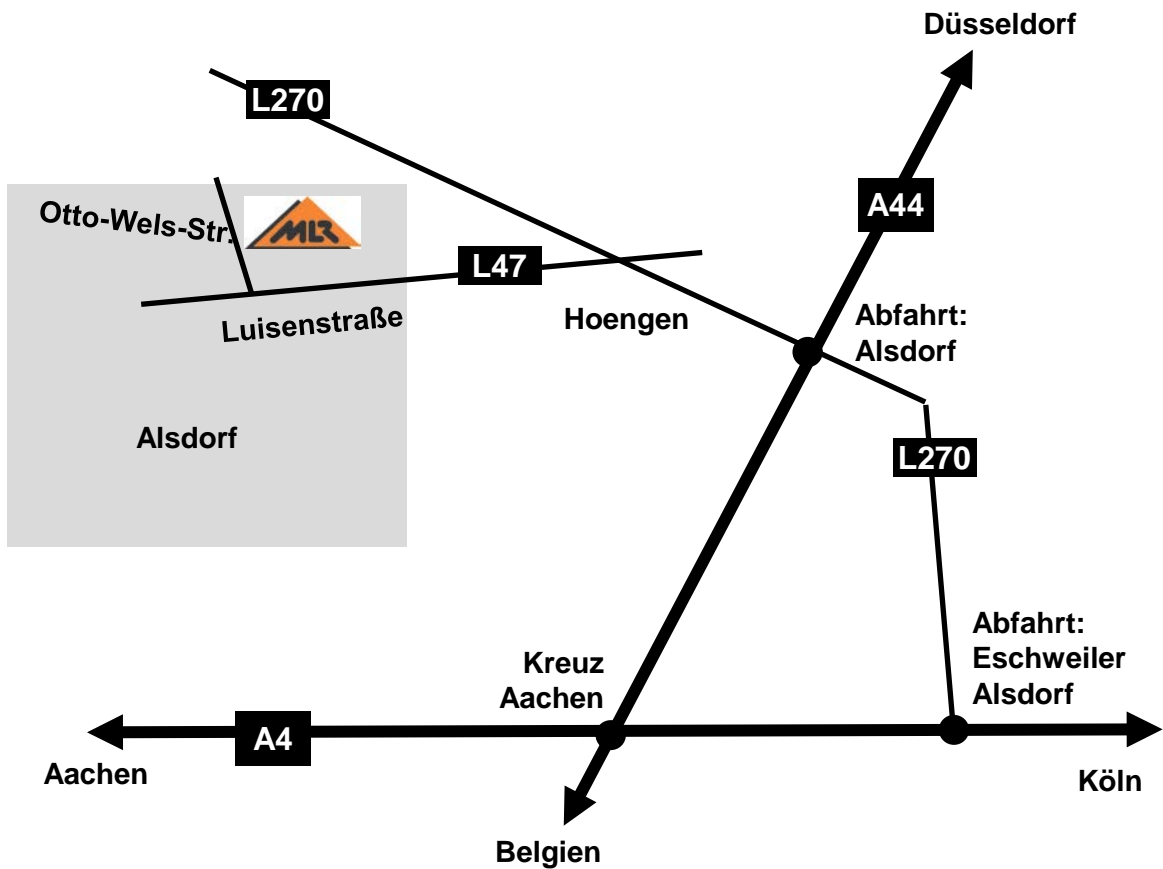

Anfahrt

Otto-Wels-Straße 8
52477 Alsdorf

Telefon: 02404 - 55436 - 0