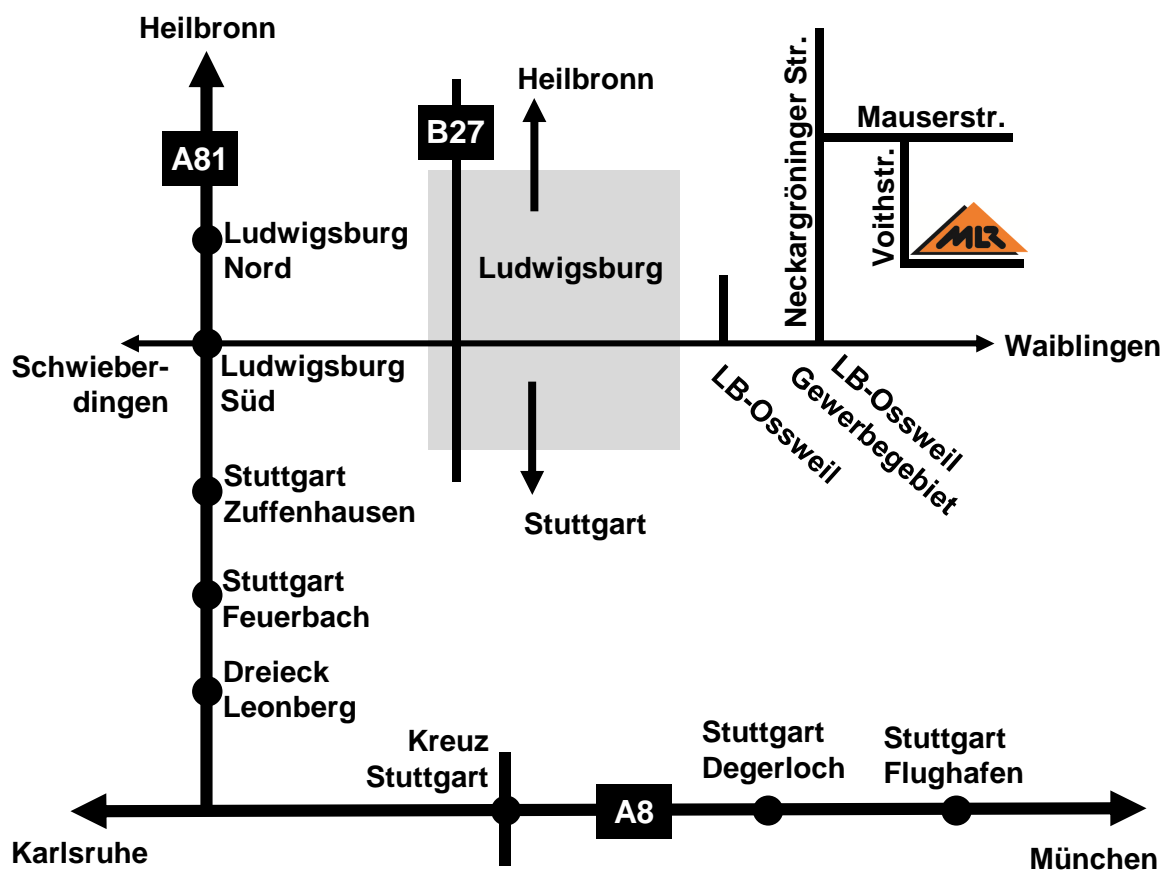

Anfahrt

Voithstrasse 15
71640 Ludwigsburg

Telefon: 07141 - 9748 - 0

Anfahrt

Voithstrasse 15
71640 Ludwigsburg

Telefon: 07141 - 9748 - 0

Anfahrt über A81 Autobahnausfahrt Ludwigsburg Süd

- ▶ **Richtung** Ludwigsburg-Zentrum ⇒ Schwieberdinger Straße.
- ▶ **Vorfahrtstraße durch Ludwigsburg hindurch folgen** (Schwieberdinger Straße)
⇒ über Bahnbrücke ⇒ Unterführung passieren ⇒ (Friedrichstraße) Vorfahrtstraße
bis Ortsende Ludwigsburg folgen.
- ▶ **Richtung** Fellbach/Waiblingen fahren ⇒ dabei rechts einordnen Richtung Remseck.
- ▶ **Zweite Möglichkeit nach Ortsausgang Ludwigsburg links abbiegen** in die
Neckargröninger Straße ⇒ **Hinweisschild Ostfriedhof/Gewerbegebiet.**
- ▶ **Nach Ortsschild Ludwigsburg/Ossweil rechts abbiegen** in die Mauserstraße.
- ▶ **Straße folgen** ⇒ erste Möglichkeit **rechts** abbiegen ⇒ Voithstraße.
- ▶ Unser Haus befindet sich auf der linken Seite: Voithstraße 15